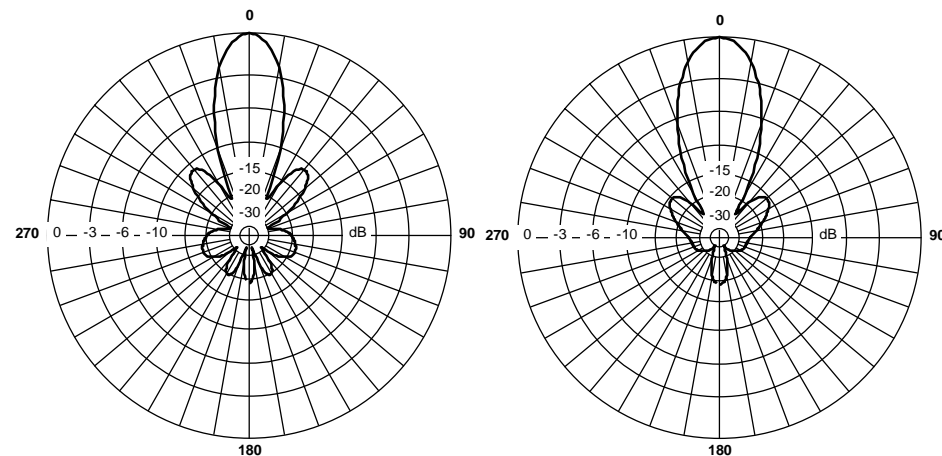

Антенна RFE 2300/16

Панельная антенна RFE 2300/16 предназначена для построения сетей передачи данных. Используется в составе базового оборудования.

Технические характеристики

Диапазон частот	2,2-2,4 ГГц
Усиление	16 дБ
КСВН	не более 1,5
Уровень заднего излучения	-25 дБ
Поляризация	линейная
Максимальная подводимая мощность	50 Вт
Диаграмма направленности (верт/гориз)	26/28 град
Входное сопротивление	50 Ом
Разъем	N-тип, Female
Габаритные размеры антенны	250x250x15 мм
Габаритные размеры в упаковке	260x260x30 мм
Вес (антенны/в упаковке)	0,8/0,85 кг
Диаметр мачты крепления	30-53 мм
Диапазон температур	-40 +60

Диаграммы направленности антенны RFE 2300/16

Установка антенны

Антенна крепится на вертикальную мачту диаметром от 30 до 53 мм.

Комплект поставки

1. Антенна	1 шт.
2. КПУ 003У	2 к-т.
3. Паспорт	1 шт.

Гарантии изготовителя