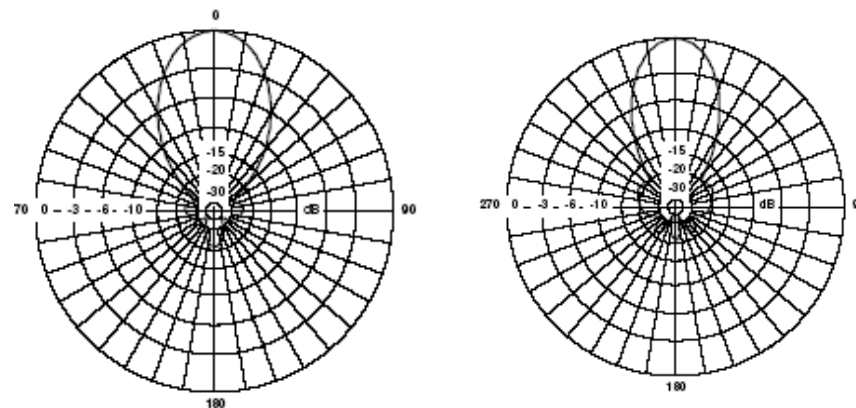

Антенна RFE 2400/12

Панельная антенна RFE 2400/12 предназначена для построения сетей передачи данных. Используется в составе базового оборудования.

Технические характеристики

Диапазон частот	2,4-2,483ГГц
Усиление	11,5 дБ
КСВН	не более 1,5
Уровень заднего излучения	-25 дБ
Поляризация	линейная
Максимальная подводимая мощность	50 Вт
Диаграмма направленности (верт/гориз)	48/46 град
Входное сопротивление	50 Ом
Разъем	N-тип, Female
Габаритные размеры антенны	130x190x15 мм
Габаритные размеры в упаковке	140x200x65 мм
Вес (антенны/в упаковке)	0,5/0,55 кг
Диаметр мачты крепления	30-54 мм
Диапазон температур	-40 +60

Диаграммы направленности антенны RFE 2400/12

Установка антенны

Антенна крепится на вертикальную мачту диаметром от 30 до 54 мм

Комплект поставки

1. Антенна	1 шт.
2. КПУ 003	1 к-т.
3. Паспорт	1 шт.

Гарантии изготовителя