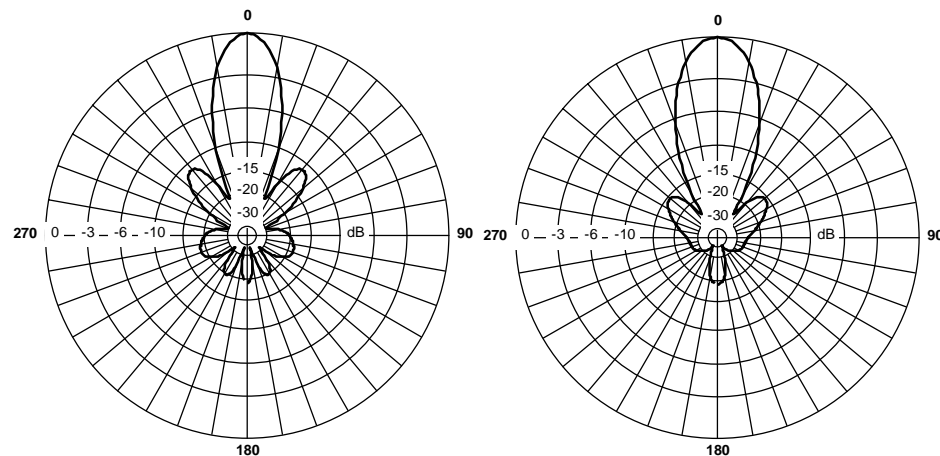

Диаграммы направленности антенны RFE 2400/16BOX

### Технические характеристики

Диапазон частот	2,4-2,483ГГц
Усиление	16 дБ
КСВН	не более 1,5
Уровень заднего излучения	-25 дБ
Поляризация	линейная
Максимальная подводимая мощность	50 Вт
Диаграмма направленности (верт/гориз)	26/28 град
Входное сопротивление	50 Ом
Разъем	SMA Female
Внутренние габариты корпуса	<b>170x120x30 мм</b>
Габаритные размеры антенны	250x250x65 мм
Габаритные размеры в упаковке	260x260x80 мм
Вес (антенны/в упаковке)	1,3/1,4 кг
Диаметр мачты крепления	30-67 мм
Диапазон температур	-40 +60

### Установка антенны

Антенна крепится на вертикальную мачту диаметром от 30 до 67 мм.