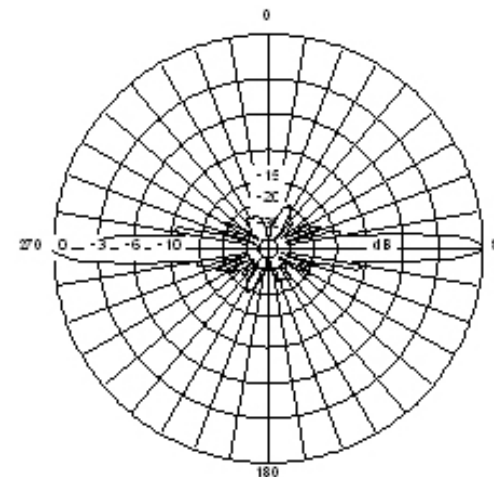

Антенна RFE2400/360/8

Всенаправленная антенна RFE 2400/360/8 предназначена для построения сетей передачи данных. Используется в составе базового оборудования.

Технические характеристики

Диапазон частот	2,4-2,483 ГГц
Усиление	7,5 дБ
КСВН	не более 1,7
Поляризация	линейная вертикальная
Максимальная подводимая мощность	50 Вт
Диаграмма направленности (верт/гориз)	18/360 град
Входное сопротивление	50 Ом
Разъем	N-тип, Female
Габаритные размеры антенны (без КПУ)	500x25x30 мм
Габаритные размеры в упаковке (без КПУ)	500x60x70 мм
Вес (антенны/в упаковке)	1,6/ 1,7 кг
Диаметр мачты крепления	30-130 мм
Диапазон температур	-40 +60

Диаграммы направленности антенны RFE 2400/360/8.

Установка антенны

Антенна крепится на вертикальную мачту диаметром от 30 до 130 мм металлическим хомутом типа «Норма» необходимого размера.

Комплект поставки