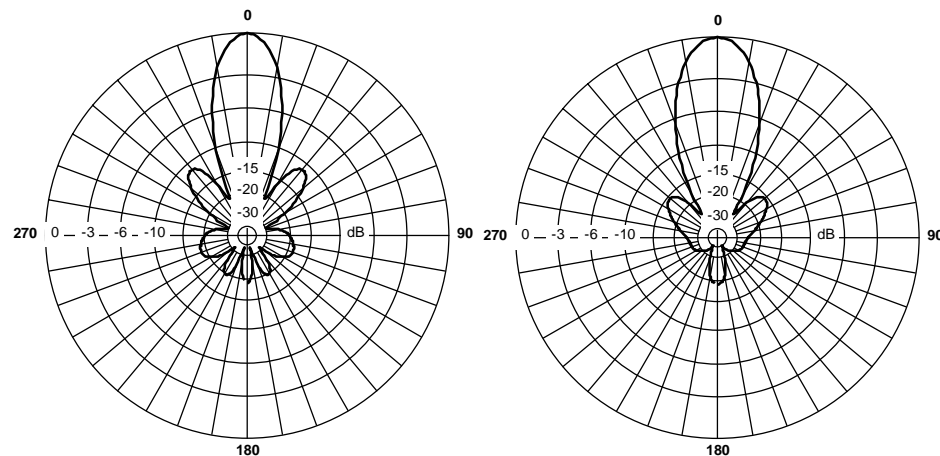

Диаграммы направленности антенны RFE 2700/16BOX

Антенна RFE 2700/16BOX

Панельная антенна RFE 2700/16BOX предназначена для построения сетей передачи данных. Литой алюминиевый корпус позволяет разместить внутри точку доступа любых производителей, с гарантированной защитой от внешних воздействий.

Технические характеристики

Диапазон частот	2,5-2,7 ГГц
Усиление	16 дБ
КСВН	не более 1,5
Уровень заднего излучения	-25 дБ
Поляризация	линейная
Максимальная подводимая мощность	50 Вт
Диаграмма направленности (верт/гориз)	26/28 град
Входное сопротивление	50 Ом
Разъем	SMA Female
Внутренние габариты корпуса	170x120x30 мм
Габаритные размеры антенны	250x250x65 мм
Габаритные размеры в упаковке	260x260x80 мм
Вес (антенны/в упаковке)	1,3/1,4 кг
Диаметр мачты крепления	30-67 мм
Диапазон температур	-40 +60