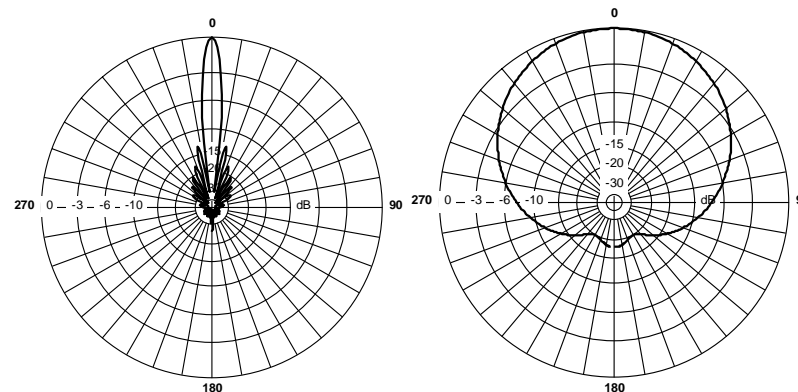

Диаграммы направленности антенны RFE 5300/120/14.

Антенна RFE 5300/120/14

Секторная антенна RFE 5300/120/14 предназначена для построения сетей передачи данных. Используется в составе базового оборудования.

Технические характеристики

Диапазон частот	5,1-5,4 ГГц
Усиление	13.5 дБ
КСВН	не более 1,5
Уровень заднего излучения	-20 дБ
Поляризация	линейная вертикальная
Максимальная подводимая мощность	50 Вт
Диаграмма направленности (верт/гориз)	9/120 град
Входное сопротивление	50 Ом
Разъем	N-тип, Female
Габаритные размеры антенны (без КПУ)	170x500x30 мм
Габаритные размеры в упаковке (без КПУ)	180x510x65 мм
Вес (антенны/в упаковке)	1,2/ 1,3 кг
Габаритные размеры КПУ (в упаковке)	160x120x120 мм
Вес КПУ(в упаковке)	0,7 кг.
Диаметр мачты крепления	30-67 мм
Диапазон температур	-40 +60

Установка антенны

Антенна крепится на вертикальную мачту диаметром от 30 до 67 мм. Крепеж допускает юстировку антенны по углу места в диапазонах от -10 до +10 град.

Комплект поставки

1. Антенна	1 шт.
2. КПУ 002У	1 к-т.
3. Паспорт	1 шт