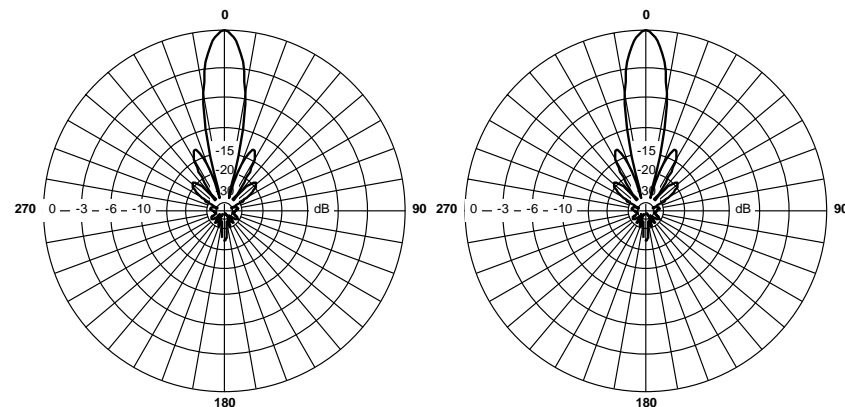

Антенна RFE 5300/20

Панельная антенна RFE 5300/20 предназначена для построения сетей передачи данных. Используется в составе базового оборудования.

Технические характеристики

Диапазон частот	5,1-5,4 ГГц
Усиление	20,5 дБ
КСВН	не более 1,5
Уровень заднего излучения	-20 дБ
Поляризация	линейная
Максимальная подводимая мощность	50 Вт
Диаграмма направленности (верт/гориз)	15/15 град
Входное сопротивление	50 Ом
Разъем	N-тип, Female
Габаритные размеры антенны (без КПУ)	250x250x30 мм
Габаритные размеры в упаковке (без КПУ)	260x260x65 мм
Вес (антенны/в упаковке)	1,5/ 1,6 кг
Диаметр мачты крепления	30-53 мм
Диапазон температур	-40 +60

Диаграммы направленности антенны RFE 5300/20

Установка антенны

Антенна крепится на вертикальную мачту диаметром от 30 до 53 мм.

Комплект поставки

1. Антенна	1 шт.
2. КПУ 003	1 шт.
3. Паспорт	1 шт

Гарантии изготовителя