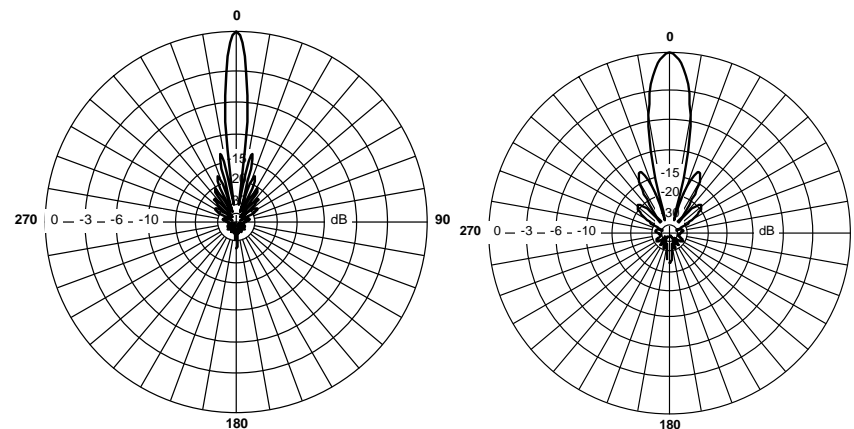

**Антенна RFE 5300/23HV**

Панельная антенна RFE5300/23HV предназначена для построения сетей передачи данных по технологии МИМО2x2. Используется в составе базового оборудования.

**Технические характеристики**

Диапазон частот	5,1-5,4 ГГц
Усиление	23 дБ
КСВН	не более 1,5
Уровень заднего излучения	-20 дБ
Поляризация	линейная вертикальная + горизонтальная
Максимальная подводимая мощность	50 Вт
Диаграмма направленности (верт/гориз)	9/15 град
Входное сопротивление	50 Ом
Разъем	2*N-тип, Female
Габаритные размеры антенны (без КПУ)	410x410x30 мм
Габаритные размеры в упаковке (без КПУ)	420x420x65 мм
Вес (антенны/в упаковке)	2,1/ 2,2 кг
Габаритные размеры КПУ (в упаковке)	160x120x120 мм
Вес КПУ(в упаковке)	0,7 кг.
Диаметр мачты крепления	30-67 мм
Диапазон температур	-40 +60

**Диаграммы направленности антенны RFE 5300/HV**

**Установка антенны**

Антенна крепится на вертикальную мачту диаметром от 30 до 67 мм. Крепеж допускает юстировку антенны по углу места в диапазонах от -10 до +10 град.