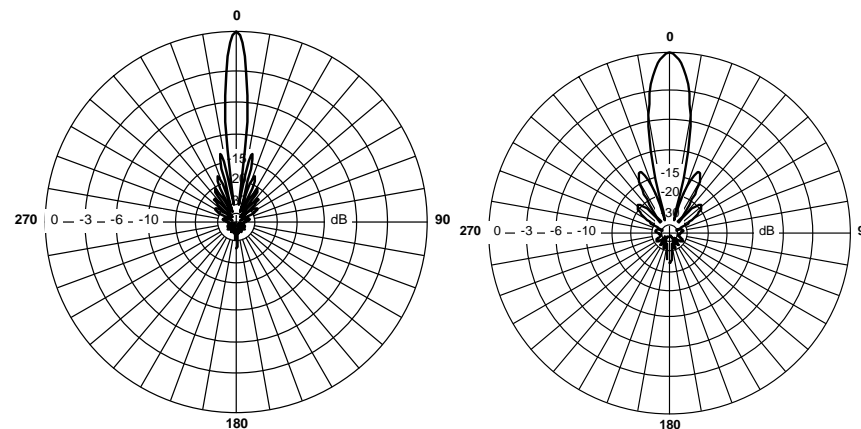

Технические характеристики

Диапазон частот	5,1-5,4 ГГц
Усиление	2*23 дБ
КСВН	не более 1,5
Уровень заднего излучения	-20 дБ
Поляризация	линейная вертикальная+горизонтальная
Максимальная подводимая мощность	50 Вт
Диаграмма направленности (верт/гориз)	9/15 град
Входное сопротивление	50 Ом
Разъем	2*SMA Female
Внутренние габариты корпуса	170x120x30 мм
Габаритные размеры антенны (без КПУ)	410x410x70 мм
Габаритные размеры в упаковке (без КПУ)	420x420x85 мм
Вес (антенны/в упаковке)	2,1/ 2,2 кг
Габаритные размеры КПУ (в упаковке)	160x120x120 мм
Вес КПУ(в упаковке)	0,7 кг.
Диаметр мачты крепления	30-67 мм
Диапазон температур	-40 +60

Диаграммы направленности антенны RFE 5300/23HVBOX

Установка антенны

Антенна крепится на вертикальную мачту диаметром от 30 до 67 мм. Крепеж допускает юстировку антенны по углу места в диапазонах от -10 до +10 град.