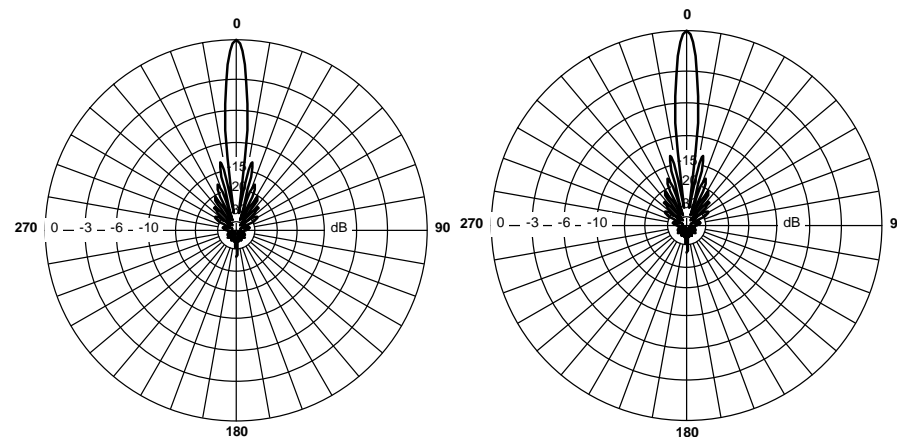

**Антенна RFE 5300/25BOX**

Панельная антенна RFE 5300/25BOX предназначена для построения сетей передачи данных. Литой алюминиевый корпус позволяет разместить внутри точку доступа любых производителей, с гарантированной защитой от внешних воздействий.

#### Технические характеристики

Диапазон частот	5,1-5,4 ГГц
Усиление	24,5 дБ
КСВН	не более 1,5
Уровень заднего излучения	-20 дБ
Поляризация	линейная вертикальная
Максимальная подводимая мощность	50 Вт
Диаграмма направленности (верт/гориз)	10/9 град
Входное сопротивление	50 Ом
Разъем	SMA Female
Внутренние габариты корпуса	<b>170x120x30 мм</b>
Габаритные размеры антенны (без КПУ)	410x410x70 мм
Габаритные размеры в упаковке (без КПУ)	430x430x85 мм
Вес (антенны/в упаковке)	2,6/ 2,8 кг
Габаритные размеры КПУ (в упаковке)	160x120x120 мм
Вес КПУ(в упаковке)	0,7 кг.
Диаметр мачты крепления	30-67 мм
Диапазон температур	-40 +60

#### Установка антенны

Антенна крепится на вертикальную мачту диаметром от 30 до 67 мм. Крепеж допускает юстировку антенны по углу места в диапазонах от -10 до +10 град.