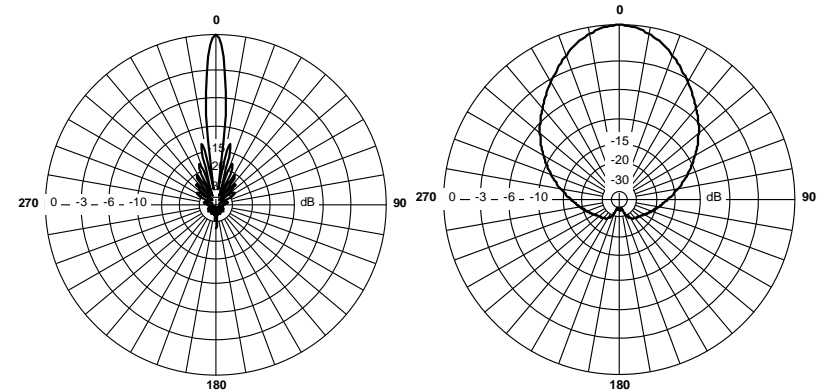

Диаграммы направленности антенны RFE 5300/60/18.

Антенна RFE 5300/60/18

Секторная антенна RFE 5300/60/18 предназначена для построения сетей передачи данных. Используется в составе базового оборудования.

Технические характеристики

Диапазон частот	5,1-5,4 ГГц
Усиление	17.5 дБ
КСВН	не более 1,5
Уровень заднего излучения	-20 дБ
Поляризация	линейная вертикальная
Максимальная подводимая мощность	50 Вт
Диаграмма направленности (верт/гориз)	9/60 град
Входное сопротивление	50 Ом
Разъем	N-тип, Female
Габаритные размеры антенны (без КПУ)	170x500x30 мм
Габаритные размеры в упаковке (без КПУ)	180x510x65 мм
Вес (антенны/в упаковке)	1,2/ 1,3 кг
Габаритные размеры КПУ (в упаковке)	160x120x120 мм
Вес КПУ(в упаковке)	0,7 кг.
Диаметр мачты крепления	30-67 мм
Диапазон температур	-40 +60

Установка антенны

Антенна крепится на вертикальную мачту диаметром от 30 до 67 мм. Крепеж допускает юстировку антенны по углу места в диапазонах от -10 до +10 град.

Комплект поставки

1. Антенна	1 шт.
2. КПУ 002У	1 к-т.
3. Паспорт	1 шт