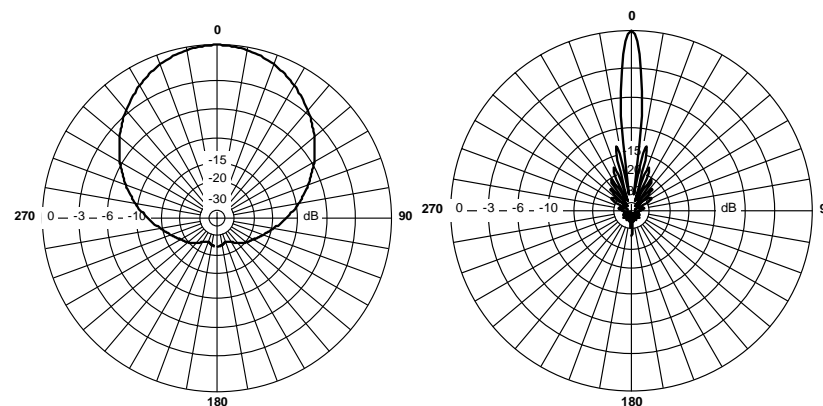

Антенна RFE 5300/90/16MIMO

Секторная антенна RFE 5300/90/16 MIMO предназначена для построения сетей передачи данных по технологии MIMO2x2. Используется в составе базового оборудования.

Технические характеристики

Диапазон частот	5.1-5.4 ГГц
Усиление	17.5 дБ
КСВН	не более 1,5
Уровень заднего излучения	-20 дБ
Поляризация	линейная вертикальная + горизонтальная
Максимальная подводимая мощность	50 Вт
Диаграмма направленности (верт/гориз)	5/90 град
Входное сопротивление	50 Ом
Разъем	2*N-тип, Female
Габаритные размеры антенны (без КПУ)	410x410x30 мм
Габаритные размеры в упаковке (без КПУ)	420x420x65 мм
Вес (антенны/в упаковке)	2,1/2129 кг
Габаритные размеры КПУ (в упаковке)	160x120x120 мм
Вес КПУ(в упаковке)	0,7 кг.
Диаметр мачты крепления	30-67 мм
Диапазон температур	-40 +60

Диаграммы направленности антенны RFE 5300/90/16MIMO.

Установка антенны

Антенна крепится на вертикальную мачту диаметром от 30 до 67 мм. Крепеж допускает юстировку антенны по углу места в диапазонах от -10 до +10 град.