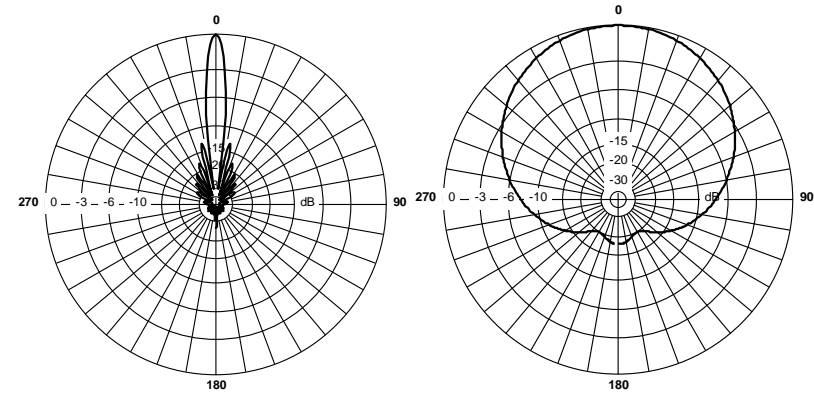

## Диаграммы направленности антенны RFE 5800/120/14.

**Антенна RFE 5800/120/14**

Секторная антенна RFE 5800/120/14 предназначена для построения сетей передачи данных. Используется в составе базового оборудования.

### Технические характеристики

Диапазон частот	5,6-5,9 ГГц
Усиление	13.5 дБ
КСВН	не более 1,5
Уровень заднего излучения	-20 дБ
Поляризация	линейная вертикальная
Максимальная подводимая мощность	50 Вт
Диаграмма направленности (верт/гориз)	9/120 град
Входное сопротивление	50 Ом
Разъем	N-тип, Female
Габаритные размеры антенны (без КПУ)	170x500x30 мм
Габаритные размеры в упаковке (без КПУ)	180x510x65 мм
Вес (антенны/в упаковке)	1,2/ 1,3 кг
Габаритные размеры КПУ (в упаковке)	160x120x120 мм
Вес КПУ(в упаковке)	0,7 кг.
Диаметр мачты крепления	30-67 мм
Диапазон температур	-40 +60

**Установка антенны**

Антенна крепится на вертикальную мачту диаметром от 30 до 67 мм. Крепеж допускает юстировку антенны по углу места в диапазонах от -10 до +10 град.