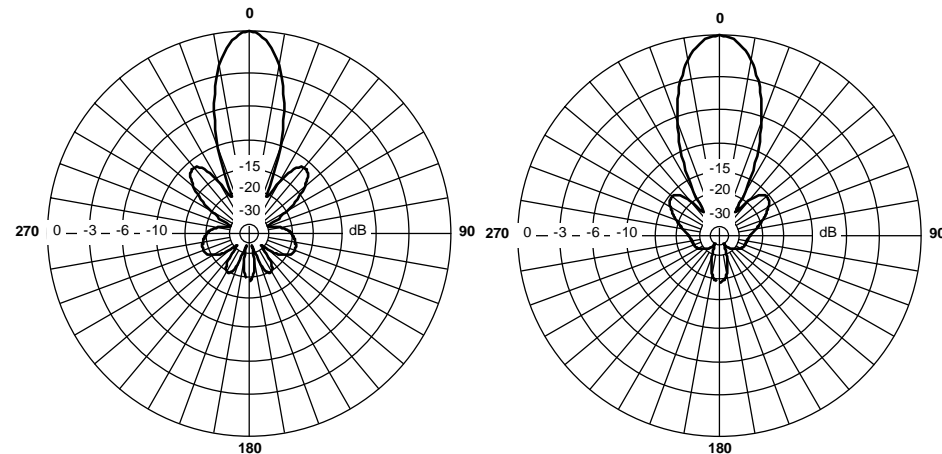

Антенна RFE 5800/14

Панельная антенна RFE 5800/14 предназначена для построения сетей передачи данных. Используется в составе базового оборудования.

Технические характеристики

Диапазон частот	5,6-5,9 ГГц
Усиление	13,5 дБ
КСВН	не более 1,5
Уровень заднего излучения	-25 дБ
Поляризация	линейная
Максимальная подводимая мощность	50 Вт
Диаграмма направленности (верт/гориз)	28/26 град
Входное сопротивление	50 Ом
Разъем	N-тип, Female
Габаритные размеры антенны	130x190x15 мм
Габаритные размеры в упаковке	140x200x65 мм
Вес (антенны/в упаковке)	0,5/0,55 кг
Диаметр мачты крепления	30-54 мм
Диапазон температур	-40 +60

Диаграммы направленности антенны RFE 5800/14

Установка антенны

Антенна крепится на вертикальную мачту диаметром от 30 до 54 мм

Комплект поставки

- | | |
|------------|--------|
| 1. Антенна | 1 шт. |
| 2. КПУ 003 | 1 к-т. |
| 3. Паспорт | 1 шт. |