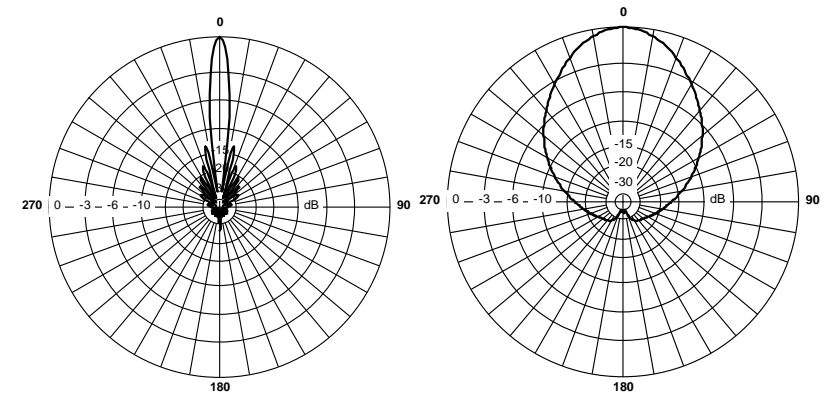

Диаграммы направленности антенны RFE 5800/60/18MIMO.

Антенна RFE 5800/60/18MIMO

Секторная антенна RFE 5800/60/18MIMO предназначена для построения сетей передачи данных по технологии MIMO2x2. Используется в составе базового оборудования.

Технические характеристики

Диапазон частот	5,6-5,9 ГГц
Усиление	17.5 дБ
КСВН	не более 1,5
Уровень заднего излучения	-20 дБ
Поляризация	линейная горизонтальная + вертикальная
Максимальная подводимая мощность	50 Вт
Диаграмма направленности (верт/гориз)	9/60 град
Входное сопротивление	50 Ом
Разъем	2*N-тип, Female
Габаритные размеры антенны (без КПУ)	170x500x30 мм
Габаритные размеры в упаковке (без КПУ)	180x510x65 мм
Вес (антенны/в упаковке)	1,2/ 1,3 кг
Габаритные размеры КПУ (в упаковке)	160x120x120 мм
Вес КПУ(в упаковке)	0,7 кг.
Диаметр мачты крепления	30-67 мм
Диапазон температур	-40 +60

Установка антенны

Антенна крепится на вертикальную мачту диаметром от 30 до 67 мм. Крепеж допускает юстировку антенны по углу места в диапазонах от -10 до +10 град.

Комплект поставки

1. Антенна	1 шт.
2. КПУ 002У	1 к-т.
3. Паспорт	1 шт