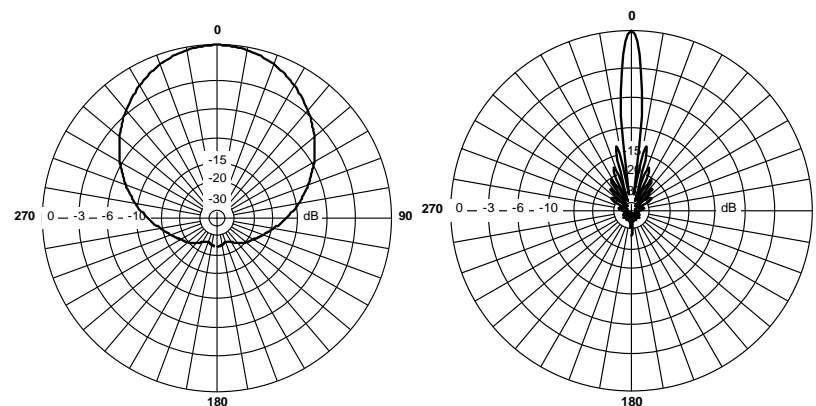

**Антенна RFE 5800/90/16MIMO**

Секторная антенна RFE 5800/90/16 MIMO предназначена для построения сетей передачи данных по технологии MIMO2x2. Используется в составе базового оборудования.

**Технические характеристики**

Диапазон частот	5.6-5.9 ГГц
Усиление	17.5 дБ
КСВН	не более 1,5
Уровень заднего излучения	-20 дБ
Поляризация	линейная вертикальная + горизонтальная
Максимальная подводимая мощность	50 Вт
Диаграмма направленности (верт/гориз)	5/90 град
Входное сопротивление	50 Ом
Разъем	2*N-тип, Female
Габаритные размеры антенны (без КПУ)	410x410x30 мм
Габаритные размеры в упаковке (без КПУ)	420x420x65 мм
Вес (антенны/в упаковке)	2,1/2129 кг
Габаритные размеры КПУ (в упаковке)	160x120x120 мм
Вес КПУ(в упаковке)	0,7 кг.
Диаметр мачты крепления	30-67 мм
Диапазон температур	-40 +60

**Диаграммы направленности антенны RFE 5800/90/16MIMO.**

**Установка антенны**

Антенна крепится на вертикальную мачту диаметром от 30 до 67 мм. Крепеж допускает юстировку антенны по углу места в диапазонах от -10 до +10 град.