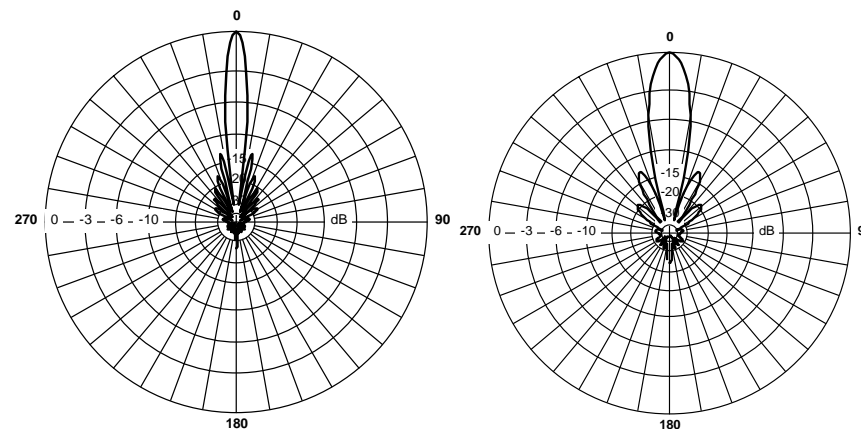

### Технические характеристики

Диапазон частот	6,2-6,5 ГГц
Усиление	2*23 дБ
КСВН	не более 1,5
Уровень заднего излучения	-20 дБ
Поляризация	линейная вертикальная+горизонтальная
Максимальная подводимая мощность	50 Вт
Диаграмма направленности (верт/гориз)	9/15 град
Входное сопротивление	50 Ом
Разъем	2*SMA Female
Внутренние габариты корпуса	<b>170x120x30 мм</b>
Габаритные размеры антенны (без КПУ)	410x410x70 мм
Габаритные размеры в упаковке (без КПУ)	420x420x85 мм
Вес (антенны/в упаковке)	2,1/ 2,2 кг
Габаритные размеры КПУ (в упаковке)	160x120x120 мм
Вес КПУ(в упаковке)	0,7 кг.
Диаметр мачты крепления	30-67 мм
Диапазон температур	-40 +60

### Установка антенны

Антенна крепится на вертикальную мачту диаметром от 30 до 67 мм. Крепеж допускает юстировку антенны по углу места в диапазонах от -10 до +10 град.