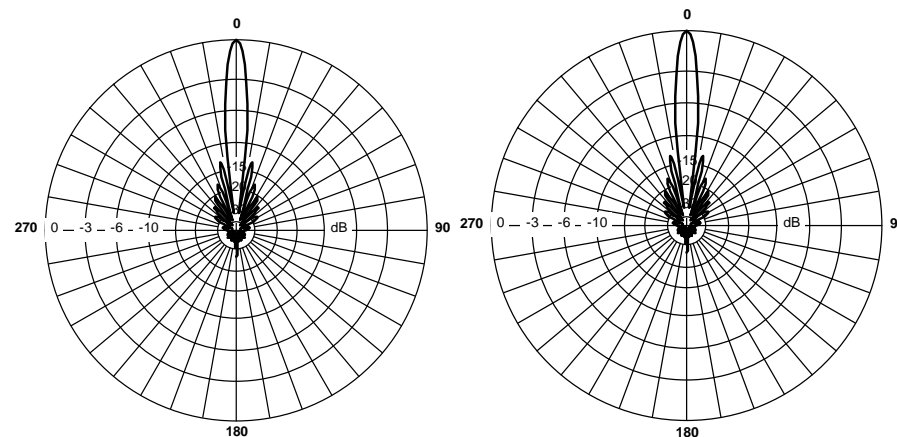

Антенна RFE 6300/25BOX

Панельная антенна RFE 6300/25BOX предназначена для построения сетей передачи данных. Литой алюминиевый корпус позволяет разместить внутри точку доступа любых производителей, с гарантированной защитой от внешних воздействий.

Технические характеристики

Диапазон частот	6,2-6,5 ГГц
Усиление	24,5 дБ
КСВН	не более 1,5
Уровень заднего излучения	-20 дБ
Поляризация	линейная вертикальная
Максимальная подводимая мощность	50 Вт
Диаграмма направленности (верт/гориз)	10/9 град
Входное сопротивление	50 Ом
Разъем	SMA Female
Внутренние габариты корпуса	170x120x30 мм
Габаритные размеры антенны (без КПУ)	410x410x70 мм
Габаритные размеры в упаковке (без КПУ)	430x430x85 мм
Вес (антенны/в упаковке)	2,6/ 2,8 кг
Габаритные размеры КПУ (в упаковке)	160x120x120 мм
Вес КПУ(в упаковке)	0,7 кг.
Диаметр мачты крепления	30-67 мм
Диапазон температур	-40 +60

Диаграммы направленности антенны RFE 6300/25BOX

Установка антенны

Антенна крепится на вертикальную мачту диаметром от 30 до 67 мм. Крепеж допускает юстировку антенны по углу места в диапазонах от -10 до +10 град.