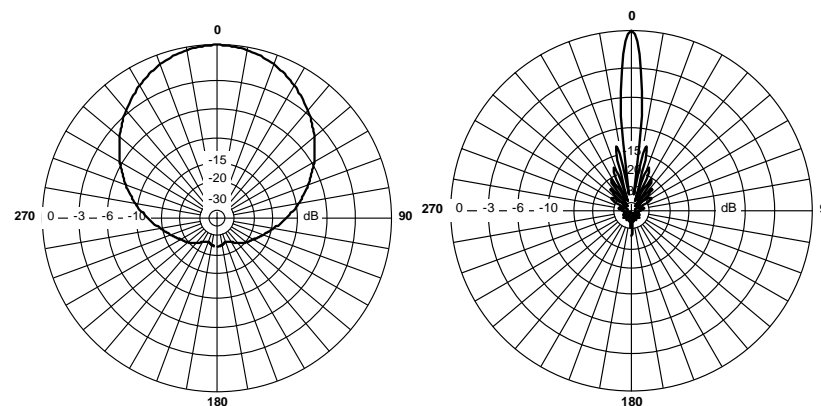

**Антенна RFE 6300/90/16MIMO**

Секторная антенна RFE 6300/90/16 MIMO предназначена для построения сетей передачи данных по технологии MIMO2x2. Используется в составе базового оборудования.

**Технические характеристики**

Диапазон частот	6,2-6,5 ГГц
Усиление	17.5 дБ
КСВН	не более 1,5
Уровень заднего излучения	-20 дБ
Поляризация	линейная вертикальная + горизонтальная
Максимальная подводимая мощность	50 Вт
Диаграмма направленности (верт/гориз)	5/90 град
Входное сопротивление	50 Ом
Разъем	2*N-тип, Female
Габаритные размеры антенны (без КПУ)	410x410x30 мм
Габаритные размеры в упаковке (без КПУ)	420x420x65 мм
Вес (антенны/в упаковке)	2,1/2129 кг
Габаритные размеры КПУ (в упаковке)	160x120x120 мм
Вес КПУ(в упаковке)	0,7 кг.
Диаметр мачты крепления	30-67 мм
Диапазон температур	-40 +60

**Диаграммы направленности антенны RFE 6300/90/16MIMO.**

**Установка антенны**

Антенна крепится на вертикальную мачту диаметром от 30 до 67 мм. Крепеж допускает юстировку антенны по углу места в диапазонах от -10 до +10 град.