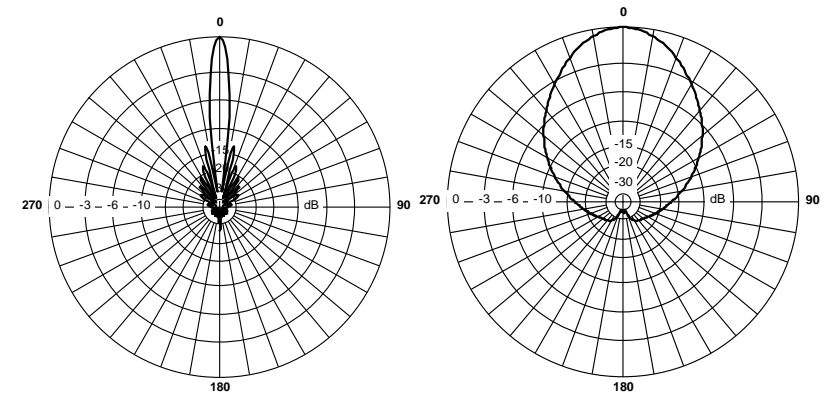

Диаграммы направленности антенны RFE 5300/60/18MIMO.

Антенна RFE 5300/60/18MIMO

Секторная антенна RFE 5300/60/18MIMO предназначена для построения сетей передачи данных по технологии MIMO2x2. Используется в составе базового оборудования.

Технические характеристики

Диапазон частот	5,1-5,4 ГГц
Усиление	17.5 дБ
КСВН	не более 1,5
Уровень заднего излучения	-20 дБ
Поляризация	линейная горизонтальная + вертикальная
Максимальная подводимая мощность	50 Вт
Диаграмма направленности (верт/гориз)	9/60 град
Входное сопротивление	50 Ом
Разъем	2*N-тип, Female
Габаритные размеры антенны (без КПУ)	170x500x30 мм
Габаритные размеры в упаковке (без КПУ)	180x510x65 мм
Вес (антенны/в упаковке)	1,2/ 1,3 кг
Габаритные размеры КПУ (в упаковке)	160x120x120 мм
Вес КПУ(в упаковке)	0,7 кг.
Диаметр мачты крепления	30-67 мм
Диапазон температур	-40 +60

Установка антенны

Антенна крепится на вертикальную мачту диаметром от 30 до 67 мм. Крепеж допускает юстировку антенны по углу места в диапазонах от -10 до +10 град.

Комплект поставки

1. Антенна	1 шт.
2. КПУ 002У	1 к-т.
3. Паспорт	1 шт