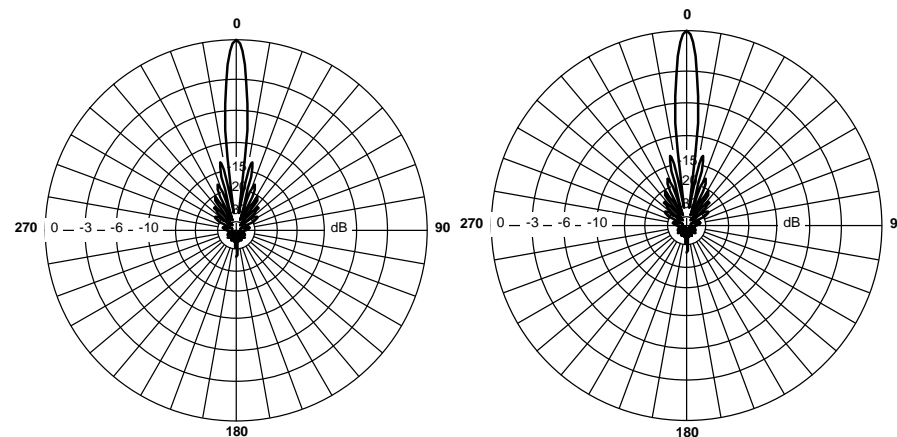

Антенна RFE 5800/25BOX

Панельная антенна RFE 5800/25BOX предназначена для построения сетей передачи данных. Литой алюминиевый корпус позволяет разместить внутри точку доступа любых производителей, с гарантированной защитой от внешних воздействий.

Технические характеристики

Диапазон частот	5,6-5,9 ГГц
Усиление	24,5 дБ
КСВН	не более 1,5
Уровень заднего излучения	-20 дБ
Поляризация	линейная вертикальная
Максимальная подводимая мощность	50 Вт
Диаграмма направленности (верт/гориз)	10/9 град
Входное сопротивление	50 Ом
Разъем	SMA Female
Внутренние габариты корпуса	170x120x30 мм
Габаритные размеры антенны (без КПУ)	410x410x70 мм
Габаритные размеры в упаковке (без КПУ)	430x430x85 мм
Вес (антенны/в упаковке)	2,6/ 2,8 кг
Габаритные размеры КПУ (в упаковке)	160x120x120 мм
Вес КПУ(в упаковке)	0,7 кг.
Диаметр мачты крепления	30-67 мм
Диапазон температур	-40 +60

Диаграммы направленности антенны RFE 5800/25BOX

Установка антенны

Антенна крепится на вертикальную мачту диаметром от 30 до 67 мм. Крепеж допускает юстировку антенны по углу места в диапазонах от -10 до +10 град.